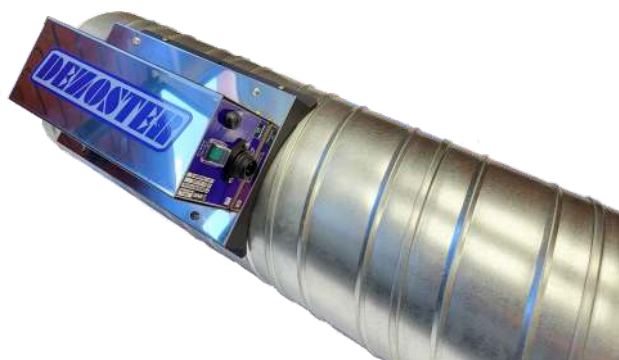

DEZOSTER™

Ionizátor pre rekuperáciu a pasívne domy

DEZOSTER™ je navrhnutý prioritne pre pasívne domy na za budovanie priamo do systému núteného vetrania a rekuperácie. Je určený najmä pre malé vzduchotechnické systémy s kruhovým potrubím.

TM model sa dá jednoducho vložiť do existujúceho kruhového (alebo spiro) potrubia.

Čistenie vzduchu prebieha na základe deaktivácie mikroorganizmov pomocou oxidácie atomárnym kyslíkom. **Účinne pôsobí proti mikroorganizmom, alergénom a zápachom, obzvlášť proti šíreniu a rastu baktérií a vírusov, vrátane koronavírusov.**

DEZOSTER™ sa dá ovládať aj manuálne, avšak najčastejšie sa dodáva ako súčasť komplexného ionizačného systému* ovládaného pomocou riadiacej jednotky v kombinácii so senzormi ozónu.

* pre viac informácií pozrite sekcie Riadiaca jednotka, Senzor ozónu a Ovládanie samostatných prístrojov

VLASTNOSTI

- Rokmi overená **technológia na čisto prírodnej báze**
- **Zníženie nákladov** na prevádzku vzduchotechniky
- **Kvalita** použitých komponentov
- **Bezpečné** aj v prítomnosti ľudí a zvierat
- **Priestorovo nenáročné** riešenie
- **Garancia servisu** a náhradných dielov
- **Nízka spotreba** elektrickej energie
- Medzinárodne **certifikovaný výrobok**
- Sensory esteticky a nerušivo **zladené s dizajnom vypínačov osvetlenia**

HIVUS

📍 **HIVUS s. r. o.**, Tulsá 33, 010 08 Žilina, Slovenská Republika

☎ +421 41 5651 809

✉ hivus@hivus.sk

🌐 www.hivus.sk

1/2